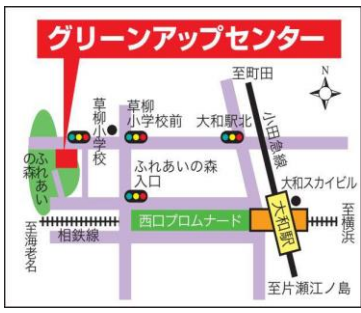

大和市グリーンアップセンター

所在地 〒242-0027 大和市中草柳5 5 2 - 1
開館時間 午前9時30分～午後9時(受付は午後4時まで)
休館日 月曜日(月曜日が休日の場合はその翌平日)・年末年始(12月29日～1月3日)

みどりの相談コーナー

〈お問い合わせ・ご相談〉
相談曜日：水・金・日曜日(年末年始を除く) 時間：午前10時～午後4時(12時～午後1時除く)
電話：046-263-8711(ハナイイ)
メール：guc@yamato-zaidan.or.jp (多少お時間をいただく場合がありますのでご了承ください。)
※お手紙も受け付けています

交通案内
電車 小田急線・相鉄線の大和駅から徒歩約12分
車 ふれあいの森駐車場をご利用ください。